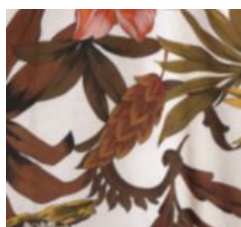

Product Summary

Couleur